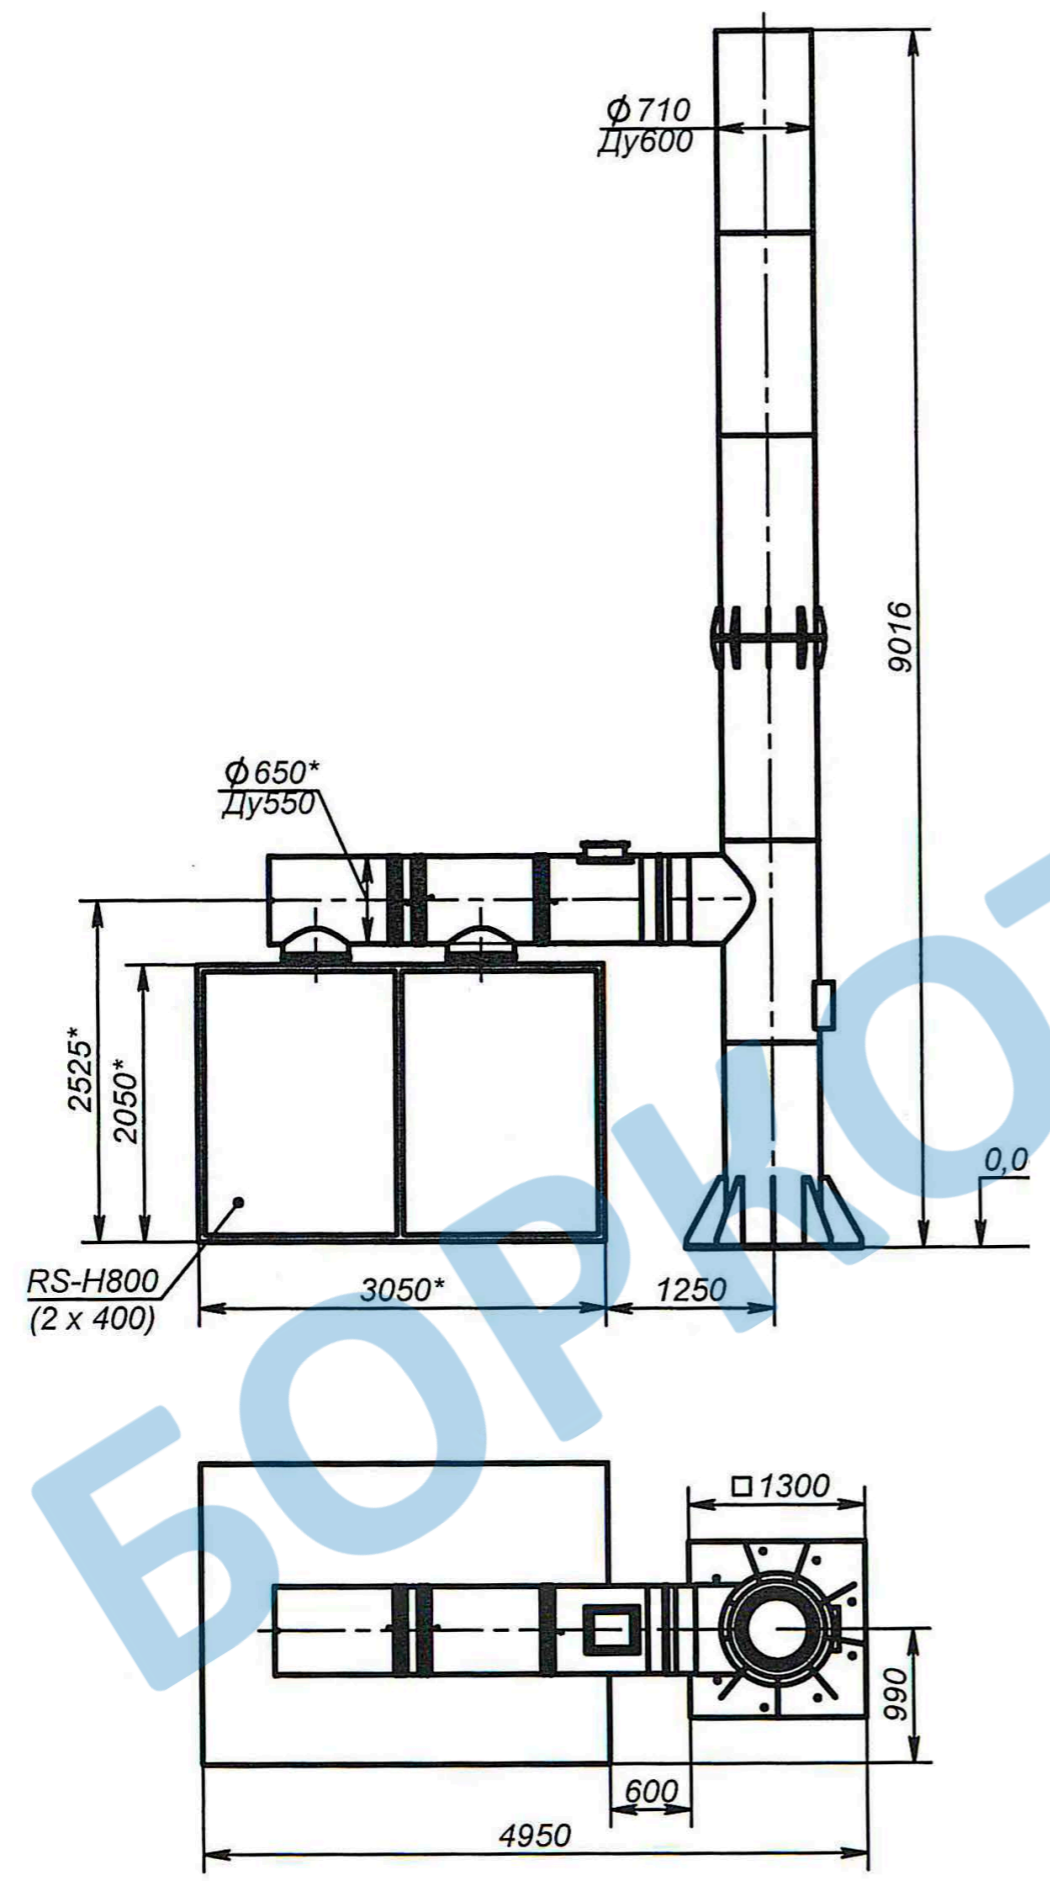

\*Размеры для справок.

				<b>ТДССУ-111-01.00.10</b>			
Изм.	Лист	№ докум.	Подп.	Дата	Лит.	Масса	Масштаб
Разраб.	Ширяев Е.В				-	-	-
Пров.	Петрищев В.А						
Т.контр.					Лист	Листов	1
Н.контр.					ООО "БорКотлоМаш"		
Утв.	Докучаев А.С						